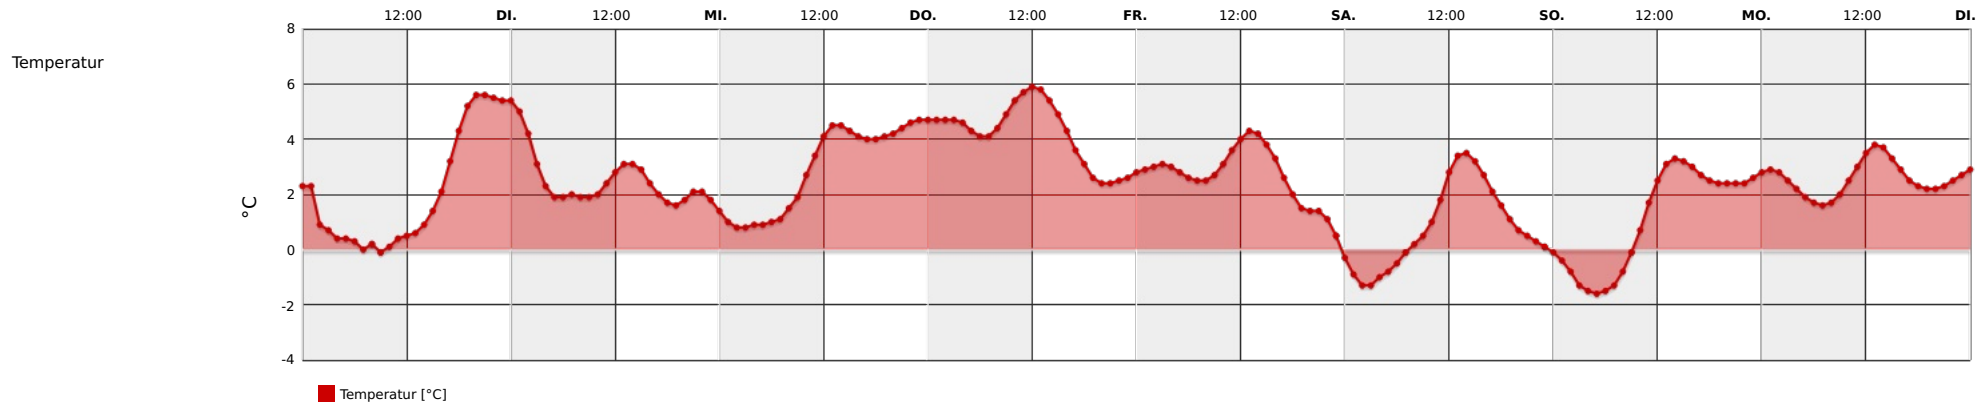

VOEV

	Mo., Dez. 11	Di., Dez. 12	Mi., Dez. 13	Do., Dez. 14	Fr., Dez. 15	Sa., Dez. 16	So., Dez. 17	Mo., Dez. 18
	leichter Regen	leichter Schneeregen	wolkig mit leichten Schneeregenschauern	leichter Regen	stark bewölkt	wolkig mit leichten Schneeregenschauern	stark bewölkt	wolkig mit einzelnen Regenschauern
Temperatur min / max [°C]	-0,1 / 5,6	1,4 / 5,0	0,8 / 4,7	2,4 / 5,9	-0,3 / 4,3	-1,3 / 3,5	-1,6 / 3,3	1,6 / 3,8
Niederschlag [mm/1d]	5	3,4	5	7	0,5	0,7	0,4	1,1
Sonnenscheindauer [min/1d]	1	140	77	37	145	170	163	231
Sättigung [%]	100	100	100	100	100	100	100	100
Potentielle Verdunstung [mm/1d]	0,70	0,54	0,62	0,53	0,36	0,31	0,35	0,39
Sonnenauf-/untergang	▲08:25 / ▼16:17	▲08:26 / ▼16:17	▲08:27 / ▼16:17	▲08:28 / ▼16:17	▲08:29 / ▼16:17	▲08:29 / ▼16:17	▲08:30 / ▼16:17	▲08:31 / ▼16:18

Prognoseübersicht 8 Tage